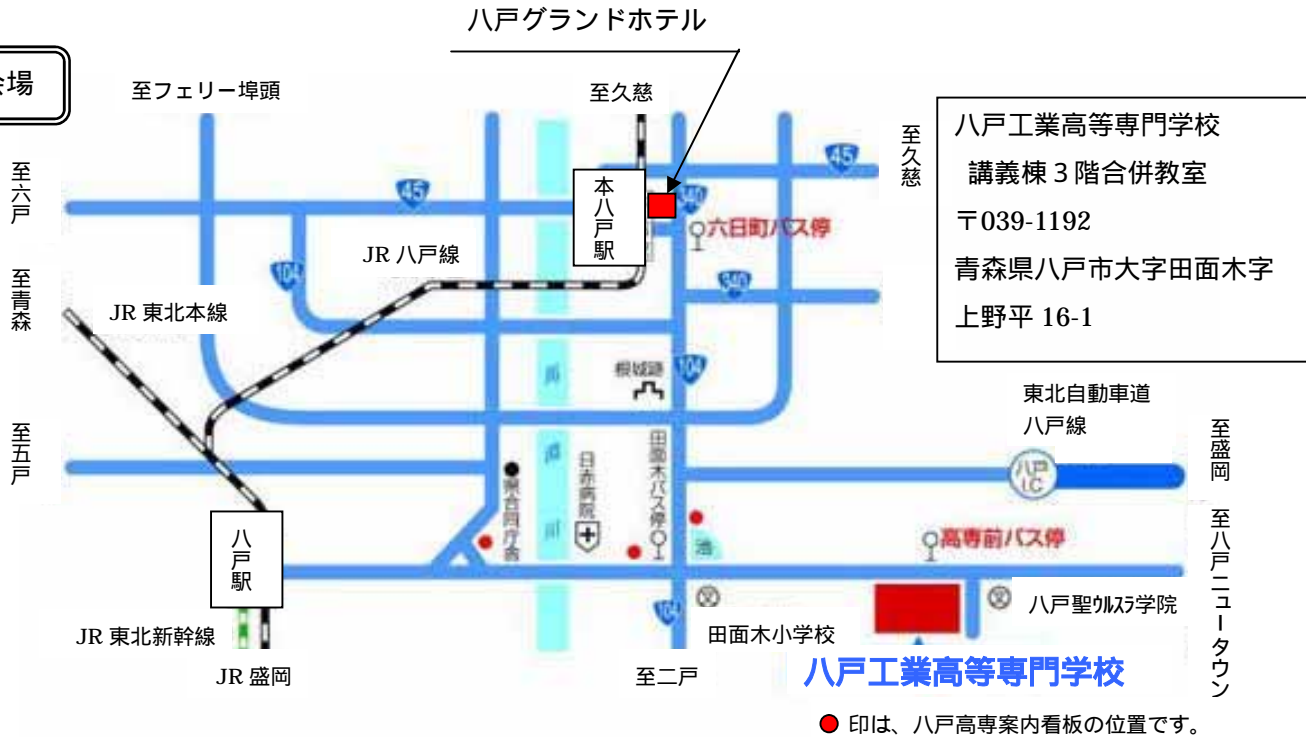

**大会 会場**

八戸工業高等専門学校  
 講義棟 3階合併教室  
 〒039-1192  
 青森県八戸市大字田面木字  
 上野平 16-1

**アクセス方法**

三沢空港から高専まで

- ・空港連絡バス：(八戸市内行)八戸市八日町下車、六日町バス停から市営バスまたは南部バス(聖カトリック学院行)高専前下車
- ・空港連絡バス：(八戸市内行)で三沢駅下車、JR 東北線八戸線下車

八戸駅から高専まで 2.8km

- ・タクシー約 5分
- ・南部バス約 10分：八戸駅・八戸聖カトリック学院線(八戸ニュータウン行)高専前下車  
 ：八戸駅線(田面木・日赤軽油)(中心街・北ア行)田面木下車(徒歩 10分)

八戸市内六日町から高専まで約 5.5km(JR 八戸線 本八戸駅から約 5km)

- ・タクシー約 20分
- ・市営バス約 30分：高専線(聖カトリック学院行)高専前下車

**懇親会 会場**

八戸グランドホテル  
 〒031-0031  
 青森県八戸市大字番町 14  
 TEL 0178-46-1234

**アクセス方法**

- 鉄道**
- JR八戸駅(東北新幹線、八戸線、青い森鉄道) 車で約20分
  - JR本八戸駅(八戸線) 徒歩約8分
- バス**
- 市営・南部・十和田観光バス 八日町下車(徒歩2分)
- 空港**
- 三沢空港(車で約40分)
  - JALリムジンバス(約55分)
- 高速**
- 東北自動車道 八戸IC.~(約30分)
- 駐車場**
- ホテル地下駐車場 17台収容 (7:00~22:00)
  - ホテル屋外駐車場 50台収容