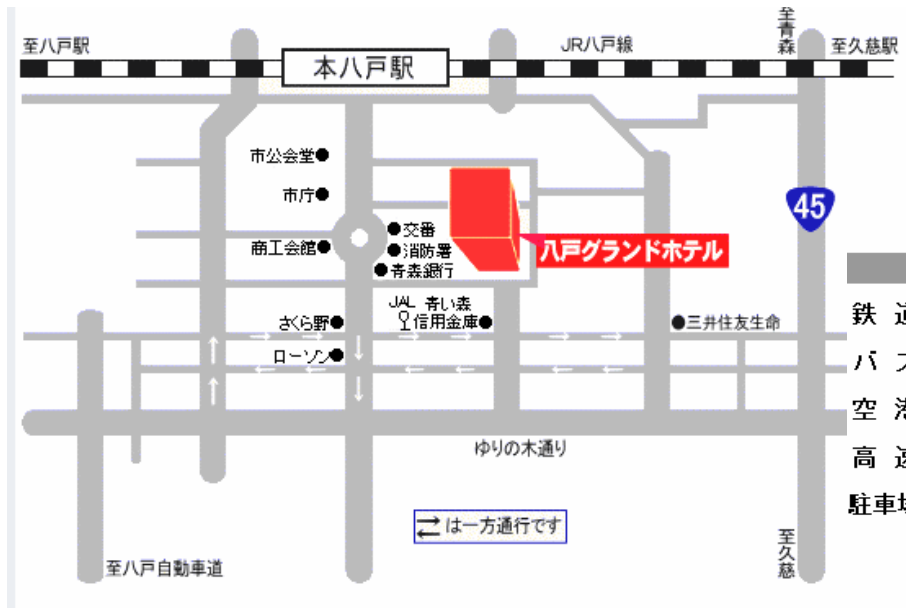

**大会 会場**

八戸工業高等専門学校  
 講義棟 3階合併教室  
 〒039-1192  
 青森県八戸市大字田面木字  
 上野平 16-1

**アクセス方法**

三沢空港から高専まで

- ・空港連絡バス：(八戸市内行)八戸市八日町下車、六日町バス停から市営バスまたは南部バス(聖カトリック学院行)高専前下車
- ・空港連絡バス：(八戸市内行)で三沢駅下車、JR 東北線八戸線下車

八戸駅から高専まで 2.8km

- ・タクシー約 5分
- ・南部バス約 10分：八戸駅・八戸聖カトリック学院線(八戸ニュータウン行)高専前下車  
 ：八戸駅線(田面木・日赤軽油)(中心街・北ア行)田面木下車(徒歩 10分)

八戸市内六日町から高専まで約 5.5km(JR 八戸線 本八戸駅から約 5km)

- ・タクシー約 20分
- ・市営バス約 30分：高専線(聖カトリック学院行)高専前下車

**懇親会 会場**

八戸グランドホテル  
 〒031-0031  
 青森県八戸市大字番町 14  
 TEL 0178-46-1234

**アクセス方法**

- 鉄道**
- JR八戸駅(東北新幹線、八戸線、青い森鉄道) 車で約20分
  - JR本八戸駅(八戸線) 徒歩約8分
- バス**
- 市営・南部・十和田観光バス 八日町下車(徒歩2分)
- 空港**
- 三沢空港(車で約40分)
  - JALリムジンバス(約55分)
- 高速**
- 東北自動車道 八戸IC.~(約30分)
- 駐車場**
- ホテル地下駐車場 17台収容 (7:00~22:00)
  - ホテル屋外駐車場 50台収容